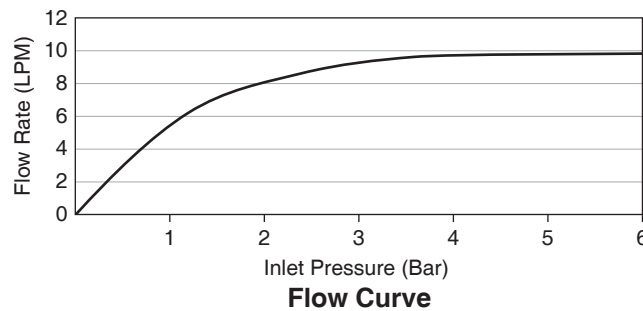

Note: Flow rates are approximate. (1 gallon = 3.785 liters, 1 bar = 14.5 psi)

Dimensions are approximate.

Unit: mm

Product Diagram

คุณลักษณะ

- หัวฝักบัวปรับน้ำได้ 4 ระดับ
- เกลียวข้อต่อ G1/2"
- พร้อมสายฝักบัวยาว 1.5 เมตร
- พร้อมขอแขวนฝักบัว

Flow Curve

Note: Flow rates are approximate. (1 gallon = 3.785 liters, 1 bar = 14.5 psi)

ขนาดระยะแสดงค่าโดยประมาณ

หน่วย: มม.

ภาพแสดงผลิตภัณฑ์