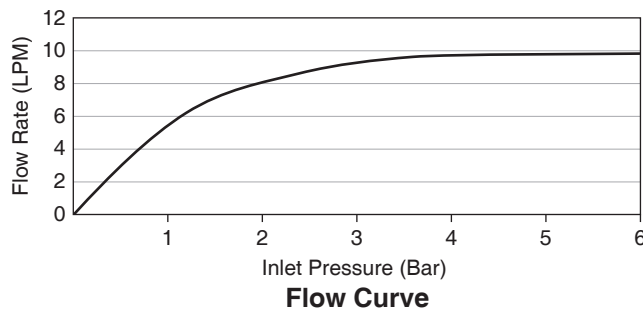

HANDSHOWER SET K-10309X

Features

- 4-function handshower
- G1/2" connection
- Includes 1.5m shower hose
- Includes bracket

Codes/Standards Applicable

Specified model meets or exceeds the following:

- TIS 2066-2552

Installation Notes

Install this product according to the installation guide.

Specified Model

Model	Description	Color/Finished
K-10309X	Citrus handshower with hose and bracket	CP: Polished Chrome

Flow Curve

Note: Flow rates are approximate. (1 gallon = 3.785 liters, 1 bar = 14.5 psi)

Dimensions are approximate.

Unit: mm

Product Diagram

คุณลักษณะ

- หัวฝักบัวปรับน้ำได้ 4 ระดับ
- เกลียวข้อต่อ G1/2"
- พร้อมสายฝักบัวยาว 1.5 เมตร
- พร้อมขอแขวนฝักบัว

Flow Curve

Note: Flow rates are approximate. (1 gallon = 3.785 liters, 1 bar = 14.5 psi)

ขนาดระยะแสดงค่าโดยประมาณ

หน่วย: มม.

ภาพแสดงผลิตภัณฑ์