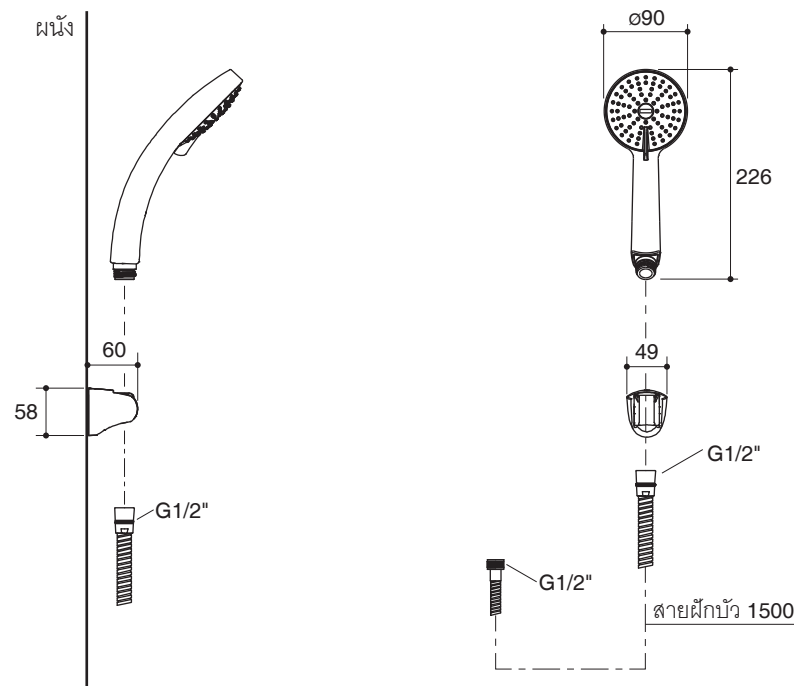

HANDSHOWER SET K-10309X

Features

- 4-function handshower
- G1/2" connection
- Includes 1.5m shower hose
- Includes bracket

Codes/Standards Applicable

Specified model meets or exceeds the following:

- TIS 2066-2552

Note: Flow rates are approximate. (1 gallon = 3.785 liters, 1 bar = 14.5 psi)

Dimensions are approximate.

Unit: mm

Product Diagram

คุณลักษณะ

- หัวฝักบัวปรับน้ำได้ 4 ระดับ
- เกลียวข้อต่อ G1/2"
- พร้อมสายฝักบัวยาว 1.5 เมตร
- พร้อมขอแขวนฝักบัว

มาตรฐาน

คุณสมบัติตามมาตรฐาน

- มอก. 2066-2552

ข้อสังเกตสำหรับการติดตั้ง

ติดตั้งผลิตภัณฑ์โดยใช้คู่มือแนะนำการติดตั้ง

ชุดฝักบัวสายอ่อน K-10309X

รุ่นผลิตภัณฑ์

รุ่น	ชื่อผลิตภัณฑ์	สี/วัสดุเคลือบผิว
K-10309X	ชุดฝักบัวสายอ่อน 4 ระดับ พร้อมสายอ่อนและขอแขวน รุ่นซีรีส์	CP: สีโครมเงา

Flow Curve

Note: Flow rates are approximate. (1 gallon = 3.785 liters, 1 bar = 14.5 psi)

ขนาดระยะแสดงค่าโดยประมาณ

หน่วย: มม.

ภาพแสดงผลิตภัณฑ์