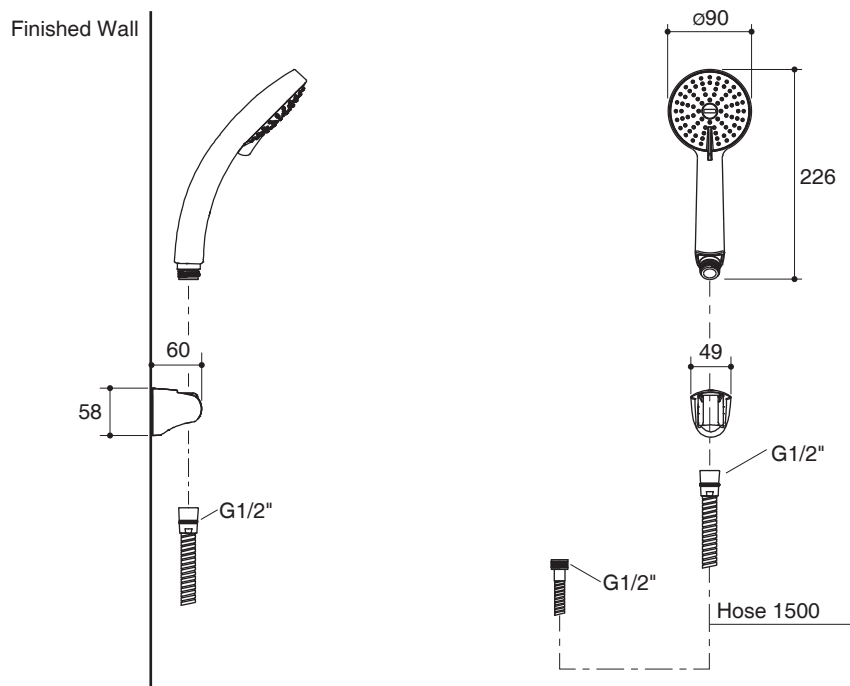

HANDSHOWER SET K-10309X

Features

- 4-function handshower
- G1/2" connection
- Includes 1.5m shower hose
- Includes bracket

Codes/Standards Applicable

Specified model meets or exceeds the following:

- TIS 2066-2552

Installation Notes

Install this product according to the installation guide.

Specified Model

Model	Description	Color/Finished
K-10309X	Citrus handshower with hose and bracket	CP: Polished Chrome

Flow Curve

Note: Flow rates are approximate. (1 gallon = 3.785 liters, 1 bar = 14.5 psi)

Dimensions are approximate.

Unit: mm

Product Diagram

คุณลักษณะ

- หัวฝักบัวปรับน้ำได้ 4 ระดับ
- เกลียวข้อต่อ G1/2"
- พร้อมสายฝักบัวยาว 1.5 เมตร
- พร้อมขอแขวนฝักบัว

มาตรฐาน

คุณสมบัติตามมาตรฐาน

- มอก. 2066-2552

ข้อสังเกตสำหรับการติดตั้ง

ติดตั้งผลิตภัณฑ์โดยใช้คู่มือแนะนำการติดตั้ง

ชุดฝักบัวสายอ่อน K-10309X

รุ่นผลิตภัณฑ์

รุ่น	ชื่อผลิตภัณฑ์	สี/วัสดุเคลือบผิว
K-10309X	ชุดฝักบัวสายอ่อน 4 ระดับ พร้อมสายอ่อนและขอแขวน รุ่นซีรีส์	CP: สีโครมเงา